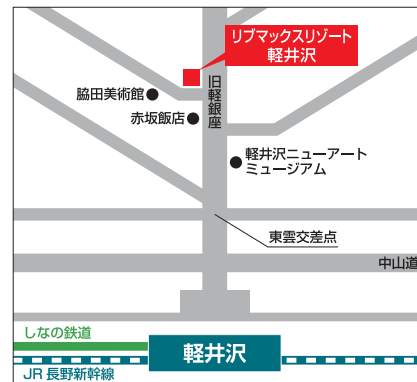

LIVEMAX RESORT KARUIZAWA

軽井沢

〒389-0102 長野県北佐久郡軽井沢町軽井沢 1274-13

電車でのアクセス

JR長野新幹線「軽井沢」駅北口より徒歩約10分
 しなの鉄道線「軽井沢」駅北口より徒歩約10分
 新幹線をご利用の場合
 ・「東京」駅から「軽井沢」駅まで約80分
 ・「新横浜」駅から「軽井沢」駅まで約110分
 ・「名古屋」駅から「軽井沢」駅まで約180分

車でのアクセス

東京方面: 上信越自動車道を利用、高速「碓氷軽井沢IC」から、
 県道43号線を経由し、JR長野新幹線「軽井沢」駅方面へ

TEL: 0267-41-3535 FAX: 0267-41-3536

<http://www.livemax-resort.com/>

大浴場・サウナ・岩盤浴
 温泉SPA付き

LIVEMAX RESORT KARUIZAWA

軽井沢

リゾートライフをご満喫いただけます

初めて来たのに懐かしい、新しい。

自然とレトロな街並みが調和した、
 旧軽井沢メインストリート沿いに位置する
 ヨーロピアン風のリゾートホテル。
 周辺は「旧軽井沢銀座」や、アウトレットなど
 観光スポットが充実。

リゾートライフをご満喫した後は、お部屋で
 ゆっくりと癒しの時間をお過ごしください。

LIVEMAX
 GROUP HOTELS & RESORTS

ロイヤルスイート

大浴場(男湯)

大浴場・サウナ・岩盤浴
温泉SPA付き

客室案内