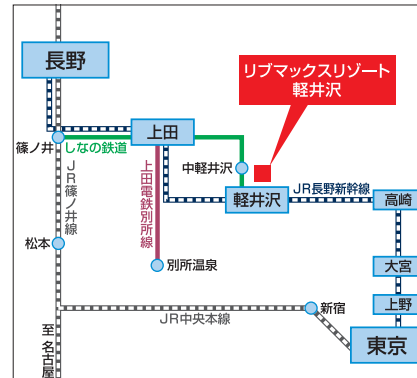

LIVEMAX RESORT KARUIZAWA

軽井沢

〒389-0102 長野県北佐久郡軽井沢町軽井沢 1274-13

電車でのアクセス

JR長野新幹線「軽井沢」駅北口より徒歩約10分
 しなの鉄道線「軽井沢」駅北口より徒歩約10分
 新幹線をご利用の場合
 ・「東京」駅から「軽井沢」駅まで約80分
 ・「新横浜」駅から「軽井沢」駅まで約110分
 ・「名古屋」駅から「軽井沢」駅まで約180分

車でのアクセス

東京方面: 上信越自動車道を利用、高速「碓氷軽井沢IC」から、
 県道43号線を経由し、JR長野新幹線「軽井沢」駅方面へ

TEL: 0267-41-3535 FAX: 0267-41-3536

<http://www.livemax-resort.com/>

大浴場・サウナ・岩盤浴
 温泉SPA付き

LIVEMAX RESORT KARUIZAWA

軽井沢

リゾートライフをご満喫いただけます

初めて来たのに懐かしい、新しい。

自然とレトロな街並みが調和した、
 旧軽井沢メインストリート沿いに位置する
 ヨーロピアン風のリゾートホテル。
 周辺は「旧軽井沢銀座」や、アウトレットなど
 観光スポットが充実。

リゾートライフをご満喫した後は、お部屋で
 ゆっくりと癒しの時間をお過ごしください。

LIVEMAX
 GROUP HOTELS & RESORTS

ロイヤルスイート

大浴場(男湯)

大浴場・サウナ・岩盤浴
温泉SPA付き

客室案内